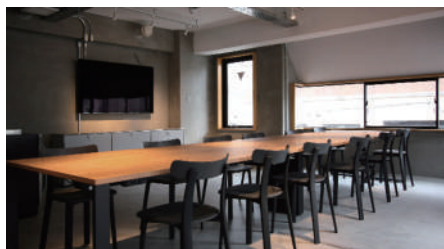

Q. 自分・自店だけのオリジナル造作・オリジナルアイテムをつくりたい

A. これだけモノがあふれる時代にもかかわらず、どこに行っても同じような内装や家具のオフィスや店舗が多くありませんか？しかも同じようなものをできるだけ安く買おうとする動きが主流になり、大切なものが見失われつつあるように感じます。

確かに全く同じ商品であれば少しでも安く買える場所で買った方が良くは決まっていますが、長くお客様に愛されるオフィスやお店を作りたいなら、何より店主自身が自分の店を愛するためのオリジナル造作や家具を作りませんか？

他の誰にも真似できないオリジナリティを追求する亀田屋では、世界に一つだけの、お客様のブランドロゴ入り造作や家具を製作できます。しかもロゴの焼き入れに使用した焼印はそのままお客様にプレゼント。一旦手に入れば、これからお客様の方でどんなものにも焼印が入れられて、どんどんオリジナルアイテムを作れるかも！？

導入事例：

東花ホテル様

亀田屋のれん

Steve* inc. 様

亀田屋店内やぐら

関連商品：

石巻工房オリジナルテーブル
200,000 円～