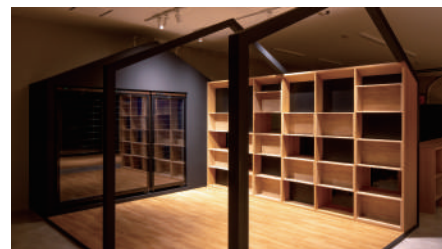

他の誰にも真似できないオリジナリティを追求する亀田屋では、世界に一つだけの、お客様のブランドロゴ入り造作や家具を製作できます。しかもロゴの焼き入れに使用した焼印はそのままお客様にプレゼント。一旦手に入れば、これからお客様の方でどんなものにも焼印が入れられて、どんどんオリジナルアイテムを作れるかも！？

導入事例：

東花ホテル様

亀田屋のれん

Steve* inc. 様

亀田屋店内やぐら

関連商品：

石巻工房オリジナルテーブル
200,000 円～