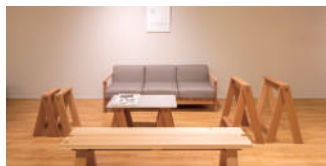

他の誰にも真似できないオリジナリティを追求する亀田屋では、世界に一つだけの、お客様のブランドロゴ入り造作や家具を製作できます。しかもロゴの焼き入れに使用した焼印はそのままお客様にプレゼント。一旦手に入れば、これからお客様の方でどんなものにも焼印が入れられて、どんどんオリジナルアイテムを作れるかも！？

導入事例：

東花ホテル様

亀田屋のれん

Steve* inc. 様

亀田屋店内やぐら

関連商品：

石巻工房オリジナルテーブル
200,000 円～